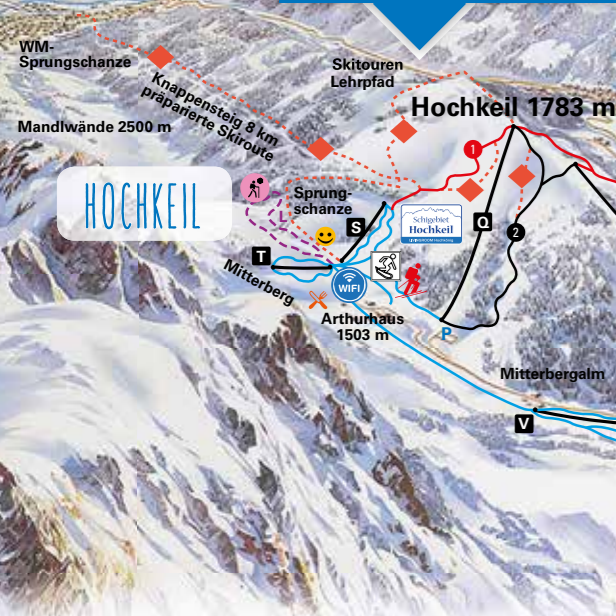

SKILINE
Ihr persönliches Höhenmeterdiagramm auf www.skiline.com

KINGS PARK
Mit seinen 1,8 Kilometern Länge und fast 60 Obstacles ist der Park ein Eldorado für alle Freestyler. Egal ob Anfänger oder Pro, hier ist für alle Könerstufen etwas dabei.

PHOTOPPOINTS
Schießen Sie Ihr Erinnerungsfoto vor traumhafter Bergkulisse bei einem unserer Photopoints.

HOCHKEIL BANKED PARK
Steilkurven und Kicker vereinen sich zum Banked Park im Naturschneegebiet Hochkeil! Airtime und Speed in den Bankes bringen Spaß für alle!

BISCHOFSHOFEN

HOCHKEIL

MÜHLBACH

KINGS PARK

DIENTEN

HINTERMOOS

FUNSLOPE SCHÖNANGER

HINTERREIT

MARIA ALM

- leichte Abfahrt
- mittelschwere Abfahrt
- schwere Abfahrt
- ◆ Skiroute (Abfahrten nicht präpariert)
- ▲ Lifanlagen
- ☺ Übungsgelände Skischule
- ☀ Beleuchtete Piste
- 👑 Königstour
- 🏔 Langlaufloipe
- ℹ Informationsstelle
- 🏠 Funpark/Funslope
- 🏠 Hütte, Gasthaus
- 🏠 Sportfachgeschäft
- 📹 Live-Cams
- 📷 Photopoint
- P Parkplatz
- 🚠 Rodelbahn
- 📶 Drahtloser Internetzugang
- 🔥 Beheiztes Skidepot
- 🎿 Ski amadé SENSATIONS
- 👤 Winterwanderweg
- 👤 Skitourenstrecke und Schneeschuhweg
- 🚫 Sensible Wild- und Aufforstungszonen