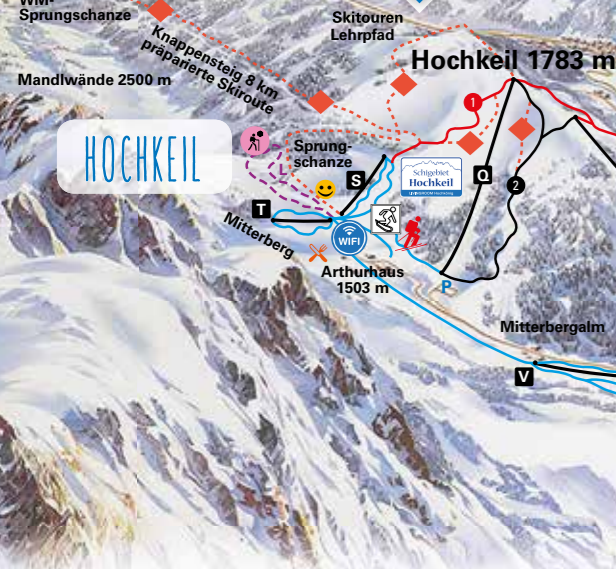

SKILINE
Ihr persönliches Höhenmeterdiagramm auf www.skiline.com

KINGS PARK
Mit seinen 1,8 Kilometern Länge und fast 60 Obstacles ist der Park ein Eldorado für alle Freestyler. Egal ob Anfänger oder Pro, hier ist für alle Könerstufen etwas dabei.

PHOTOPPOINTS
Schießen Sie Ihr Erinnerungsfoto vor traumhafter Bergkulisse bei einem unserer Photopoints.

HOCHKEIL BANKED PARK
Steilkurven und Kicker vereinen sich zum Banked Park im Naturschneegebiet Hochkeil! Airtime und Speed in den Bankes bringen Spaß für alle!

BISCHOFSHOFEN

HOCHKEIL

MÜHLBACH

KINGS PARK

DIENTEN

HINTERMOOS

FUNSLOPE SCHÖNANGER

HINTERREIT

MARIA ALM

- leichte Abfahrt
- mittelschwere Abfahrt
- schwere Abfahrt
- ◆ Skiroute (Abfahrten nicht präpariert)
- ▲ Lifanlagen
- ☺ Übungsgelände Skischule
- ☀ Beleuchtete Piste
- 👑 Königstour
- 🏔 Langlaufloipe
- ℹ Informationsstelle
- 🏠 Funpark/Funslope
- 🏠 Hütte, Gasthaus
- 🏠 Sportfachgeschäft
- 📹 Live-Cams
- 📷 Photopoint
- P Parkplatz
- 🚠 Rodelbahn
- 📶 Drahtloser Internetzugang
- 🔥 Beheiztes Skidepot
- 🎿 Ski amadé SENSATIONS
- 👤 Winterwanderweg
- 👤 Skitourenstrecke und Schneeschuhweg
- 🚫 Sensible Wild- und Aufforstungszonen